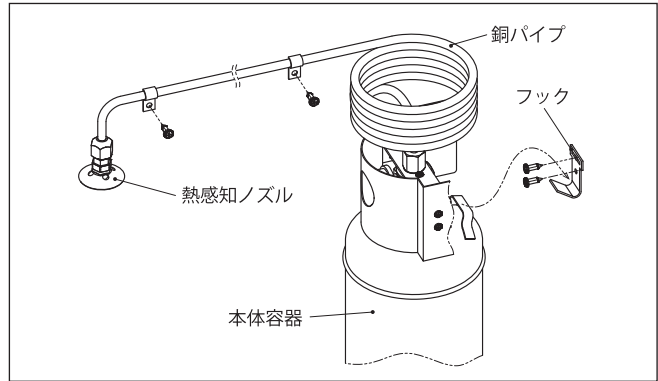

## 住宅用自動消火装置

感知から消火まで  
全自動の消火装置です。

抑制作用で瞬時に炎をおさえ  
冷却、浸透作用で再燃を防ぎます。

点検が簡単。ゲージをひと目見るだけで  
使えるかどうかわかります。

ゲージの針が緑色の部分(7.0~9.8×10<sup>1</sup>MPa)にあれば正常です。  
万一減圧等の異常が生じた場合は販売代理店にご連絡ください。

壁面取付式のため施工が簡単。  
天井取付タイプのような補強工事の  
必要がなく落下の心配がありません。