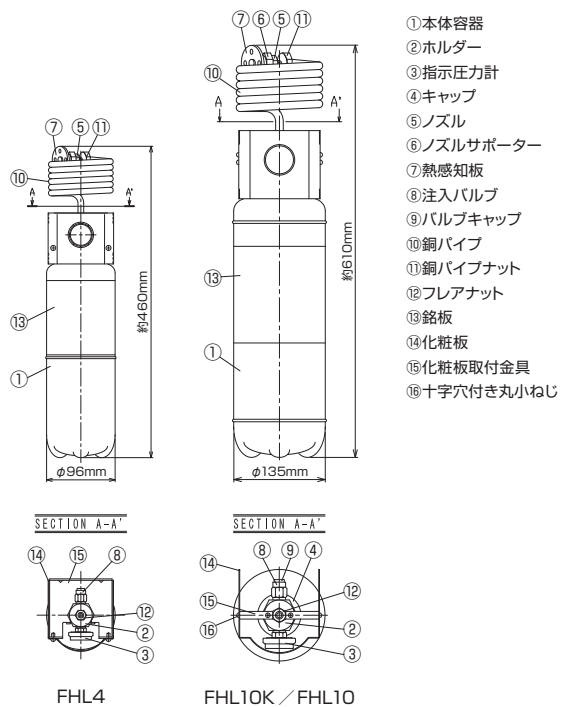

### 仕様

| 呼称     | FHL4           | FHL10K             | FHL10              |
|--------|----------------|--------------------|--------------------|
| 評定番号   | 評58-001号       | 評13-062号           | 評13-061号           |
| 消火薬剤   | 強化液 1.5L       | 強化液 3.0L           | 強化液 3.0L           |
| 公称防護面積 | 天ぷら火災用0.5㎡     | 一般火災用1㎡<br>台所火災用1㎡ | 一般火災用1㎡<br>台所火災用1㎡ |
| 感知方式   | フュージブルメタル95℃   | フュージブルメタル95℃       | フュージブルメタル62℃       |
| 放射時間   | 約30秒           | 約27秒               | 約27秒               |
| 放出導管   | 銅パイプ外径 φ6mm×2m | 銅パイプ外径 φ8mm×3m     | 銅パイプ外径 φ8mm×3m     |
| 総質量    | 約3.6kg         | 約7.8kg             | 約7.8kg             |
| 高さ×胴径  | 約460mm×φ96mm   | 約610mm×φ135mm      | 約610mm×φ135mm      |

### 消火装置の名称

- ① 本体容器
- ② ホルダー
- ③ 指示圧力計
- ④ キャップ
- ⑤ ノズル
- ⑥ ノズルサポーター
- ⑦ 熱感知板
- ⑧ 注入バルブ
- ⑨ バルブキャップ
- ⑩ 銅パイプ
- ⑪ 銅パイプナット
- ⑫ フレアナット
- ⑬ 銘板
- ⑭ 化粧板
- ⑮ 化粧板取付金具
- ⑯ 十字穴付き丸小ねじ

※掲載商品は予告なく仕様、その他を変更する場合がありますので、ご了承ください。