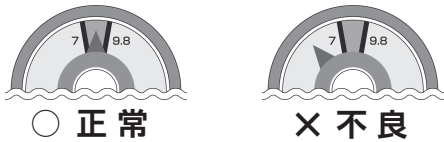

## 住宅用自動消火装置

感知から消火まで  
全自動の消火装置です。

抑制作用で瞬時に炎をおさえ  
冷却、浸透作用で再燃を防ぎます。

点検が簡単。ゲージをひと目見るだけで  
使えるかどうかわかります。

ゲージの針が緑色の部分(7.0~9.8×10<sup>1</sup>MPa)にあれば正常です。  
万一減圧等の異常が生じた場合は販売代理店にご連絡ください。

壁面取付式のため施工が簡単。  
天井取付タイプのような補強工事の  
必要がなく落下の心配がありません。